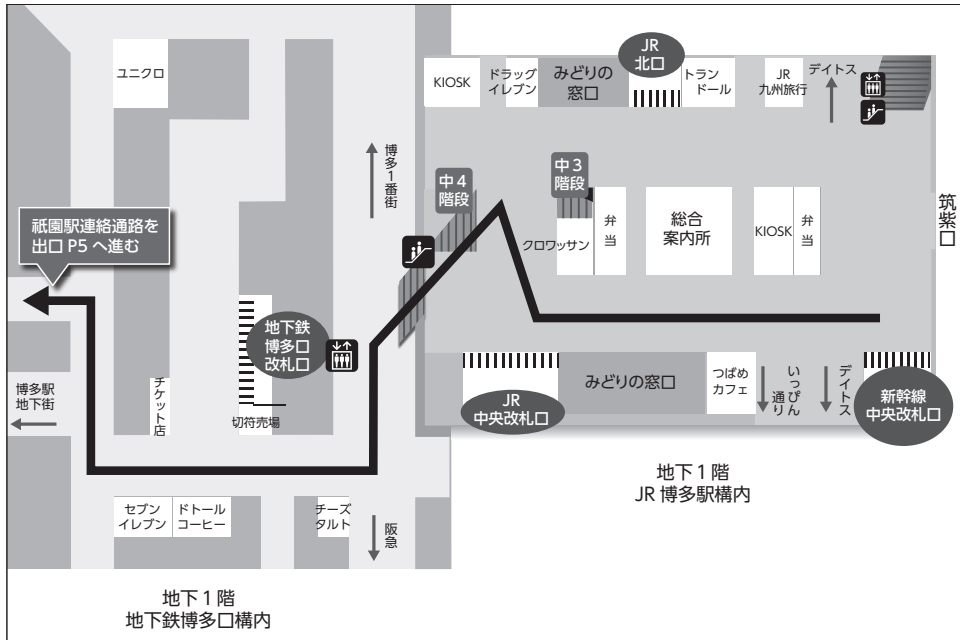

交通のご案内

●会場：ホテル日航福岡

〒 812-0011 福岡県福岡市博多区博多駅前 2-18-25

■福岡空港からのアクセス

■博多駅からの地上ルート（徒歩 3分） →

博多バスターミナルからの地上ルート（徒歩 3分） - - - →

■博多駅からの地下道ルート →

■博多バスターミナルからの地下道ルート →