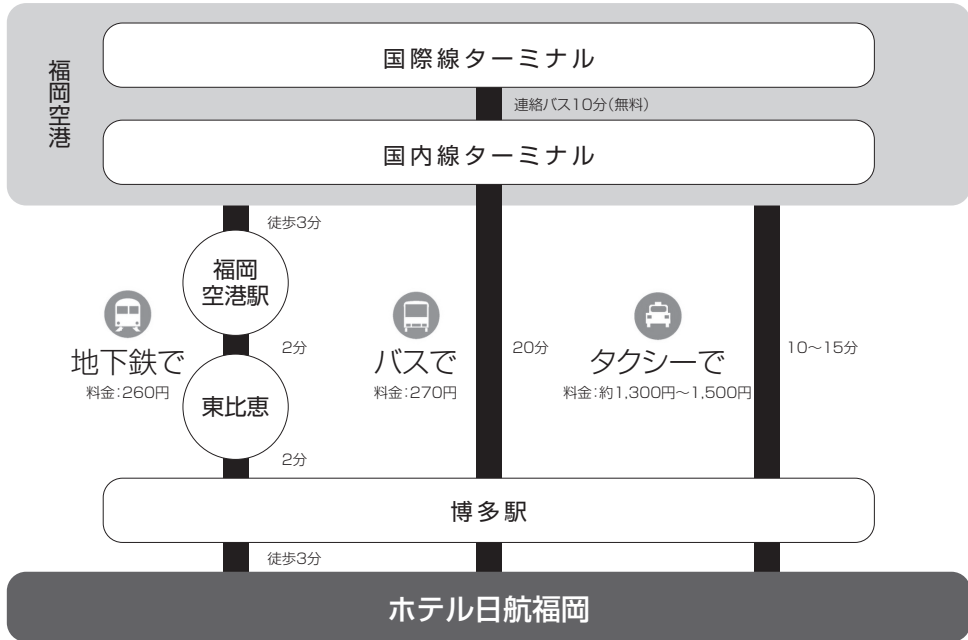

交通のご案内

●会場：ホテル日航福岡

〒 812-0011 福岡県福岡市博多区博多駅前 2-18-25

■福岡空港からのアクセス

■博多駅からの地上ルート（徒歩 3分） →

博多バスターミナルからの地上ルート（徒歩 3分） - - - →

■博多駅からの地下道ルート →

■博多バスターミナルからの地下道ルート →